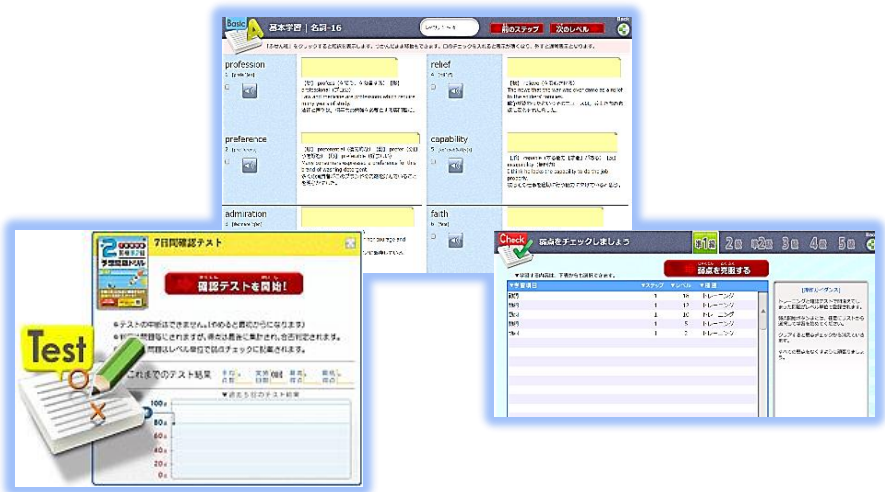

英検合格への強力なサポート
英検ネットドリル
プログラム

SAPIA 英検プログラム

SAPIA ではオンラインで学ぶ英検対策のプログラムを開講しております。

旺文社開発の e ラーニング『英検ネットドリル』に個人 ID を使ってログインすることで、Internet アクセスがあれば PC、iPad 等タブレットのどの機器でも利用することができます。

プログラムの特長...

- ✓ 学年に関係なく、レベルにあわせて級を選択することが可能
- ✓ 英検対策の定番教材「でる順パス単」の単語がすべて含まれる
- ✓ わからない語をすぐに調べられる辞書機能
- ✓ 何度でも受けられる「全国模試モード」
- ✓ 過去問とは別に「自動生成テスト機能」
- ✓ 「7日間予想ドリル」、「過去 6 回全問題集」、「予想問題ドリル」をすべて搭載
- ✓ 2次試験(面接試験)にも対応

対象となる英検の級は 5 級～準 1 級です。英検は 2 級以上になると、求められる語彙の数が急増し単語も難しくなります。「リスニングはそれなりに取れるが最初の語彙セクションでつまづく」というケースが多いのですが、このプログラムでは単語をゲーム感覚で飽きずに効率よく学習することができます。

以下のリンクで各級のサンプル
をご覧いただけます。

- 準 1 級 [サンプル](#)
- 2 級 [サンプル](#)
- 準 2 級 [サンプル](#)
- 3 級 [サンプル](#)
- 4 級 [サンプル](#)
- 5 級 [サンプル](#)